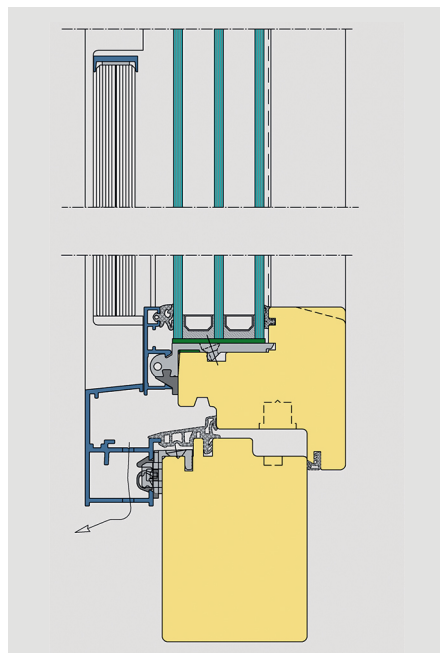

Praktisch für Fensterbauer

Die absturzsichere Brüstungsverglasung kann bereits in der Fertigung eines Fensterelementes eingebaut werden. Die Holzfälzung ist gleich wie bei Fenstern ohne Absturzsicherung. Die fertig bearbeiteten Rahmenprofile werden mit sämtlichem Zubehör geliefert. Das Glas kann in der Werkstatt vormontiert oder auf der Baustelle von innen eingesetzt werden. Die Vorfertigung wie auch die einfache Verarbeitung ohne zusätzliche Befestigungen machen eine kostengünstige Realisierung möglich.

Überzeugende Argumente

- Transparente, fast unsichtbare absturzsichere Verglasung
- Komplett systemintegriert
- Kompatibel mit dem Fenstersystem windura classic (Ausführung mit flächenversetzten Flügeln, scharfkantig)
- Einbau VSG von innen ohne Gerüst und sichtbare Verschraubungen
- Absturzsicherung unsichtbar befestigt mit Systembauteilen
- Fälzung am Holz analog dem Fenstersystem windura classic

Technische Daten

- Breite: 500–2200 mm
- Brüstungsglas Höhe: 300–1200 mm
- VSG: 16–2 aus TVG
- Holzdicke: ab 64 mm
- Holzart: alle gängigen Holzarten
- Farben: Standard

Sicherheit und Komfort

Absturzsicherheit nach:

- DIN 18008-4 Kategorie A
- SN EN 13049 Klasse 5

Qualitätsprodukte vom Fachbetrieb

Ihres Vertrauens:

Regional. Persönlich. Individuell.

Ob rund, schräg, weiss, bunt, zum Drehen, Kippen, Schieben oder einfach ganz normale Fenster: Mit Holz/Metall-Fenstern und -Schiebetüren von Schweizer erhalten Sie ein individuell auf Ihre Wünsche und Bedürfnisse abgestimmtes Produkt. Dabei sorgen bewährte Fabrikate und die geprüfte Qualität von Schweizer sowie die solide handwerkliche Ausführung durch unsere Fenster-

bauer dafür, dass Sie garantiert lange Freude an Ihren Fenstern haben werden. Überzeugen Sie sich doch am besten selbst bei einem unserer mehr als 180 Fensterbauer:

www.ernstschweizer.ch > Partner

Alles zum Bauen und Renovieren:

Weitere Holz- und Holz/Metall-Systeme von Schweizer.

Unser Sortiment bietet Ihnen zahlreiche Top-Produkte im Bereich Holz- und Holz/Metall-Systeme. Hier der kurze Überblick:

- Fenster- und Fassaden-System windura classic
- Schiebetüren duraslide classic
- Wohnbaufenster-System windura light
- Holzfenster-System windura wood
- Sanierungsfenster-System windura reno
- Renovations-Flügelverkleidungs-Systeme windura reno light
- Pfosten/Riegel-System durafine therm

Ernst Schweizer AG
Bahnhofplatz 11
8908 Hedingen, Schweiz

Telefon +41 44 763 61 11
www.ernstschweizer.ch

Fassaden
Holz/Metall
Fall- und Schiebewände

Briefkästen und Paketboxen
Solarsysteme
Beratung und Service