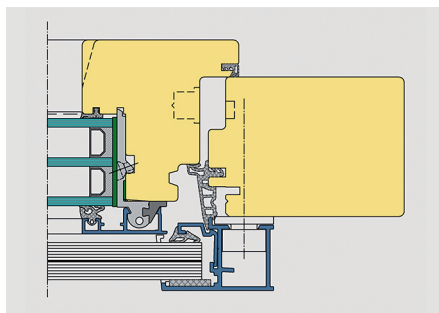

Praktisch für Fensterbauer

Die absturzsichere Brüstungsverglasung kann bereits in der Fertigung eines Fensterelementes eingebaut werden. Die Holzfälzung ist gleich wie bei Fenstern ohne Absturzsicherung. Die fertig bearbeiteten Rahmenprofile werden mit sämtlichem Zubehör geliefert. Das Glas kann in der Werkstatt vormontiert oder auf der Baustelle von innen eingesetzt werden. Die Vorfertigung wie auch die einfache Verarbeitung ohne zusätzliche Befestigungen machen eine kostengünstige Realisierung möglich.

Überzeugende Argumente

- Transparente, fast unsichtbare absturzsichere Verglasung
- Komplett systemintegriert
- Kompatibel mit dem Fenstersystem windura classic (Ausführung mit flächenversetzten Flügeln, scharfkantig)
- Einbau VSG von innen ohne Gerüst und sichtbare Verschraubungen
- Absturzsicherung unsichtbar befestigt mit Systembauteilen
- Fälzung am Holz analog dem Fenstersystem windura classic

Technische Daten

- Breite: 500–2200 mm
- Brüstungsglas Höhe: 300–1200 mm
- VSG: 16–2 aus TVG
- Holzdicke: ab 64 mm
- Holzart: alle gängigen Holzarten
- Farben: Standard

Sicherheit und Komfort

Absturzsicherheit nach:

- DIN 18008-4 Kategorie A
- SN EN 13049 Klasse 5

Qualitätsprodukte vom Fachbetrieb

Ihres Vertrauens:

Regional. Persönlich. Individuell.

Ob rund, schräg, weiss, bunt, zum Drehen, Kippen, Schieben oder einfach ganz normale Fenster: Mit Holz/Metall-Fenstern und -Schiebetüren von Schweizer erhalten Sie ein individuell auf Ihre Wünsche und Bedürfnisse abgestimmtes Produkt. Dabei sorgen bewährte Fabrikate und die geprüfte Qualität von Schweizer sowie die solide handwerkliche Ausführung durch unsere Fenster-

bauer dafür, dass Sie garantiert lange Freude an Ihren Fenstern haben werden. Überzeugen Sie sich doch am besten selbst bei einem unserer mehr als 180 Fensterbauer:

www.ernstschweizer.ch > Partner

Alles zum Bauen und Renovieren:

Weitere Holz- und Holz/Metall-Systeme von Schweizer.

Unser Sortiment bietet Ihnen zahlreiche Top-Produkte im Bereich Holz- und Holz/Metall-Systeme. Hier der kurze Überblick:

- Fenster- und Fassaden-System windura classic
- Schiebetüren duraslide classic
- Wohnbaufenster-System windura light
- Holzfenster-System windura wood
- Sanierungsfenster-System windura reno
- Renovations-Flügelverkleidungs-Systeme windura reno light
- Pfosten/Riegel-System durafine therm

Ernst Schweizer AG
Bahnhofplatz 11
8908 Hedingen, Schweiz

Telefon +41 44 763 61 11
www.ernstschweizer.ch

Fassaden
Holz/Metall
Fall- und Schiebewände

Briefkästen und Paketboxen
Solarsysteme
Beratung und Service